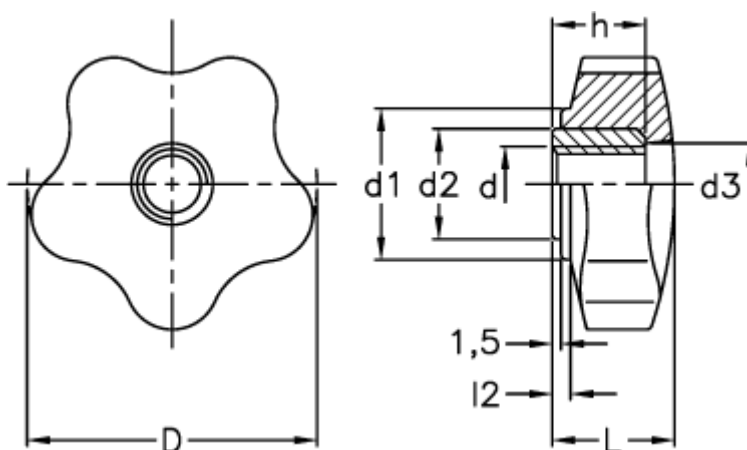

Varenummer: 2302067011
Beskrivelse: E+G Stjernegreb
VC.253/40 A-M12

Mål

| | |
|------|-------|
| D | = 40 |
| d1 | = 23 |
| d2 | = 17 |
| d3 | = 14 |
| d 6H | = M12 |
| h | = 15 |
| L | = 19 |
| l2 | = 3 |